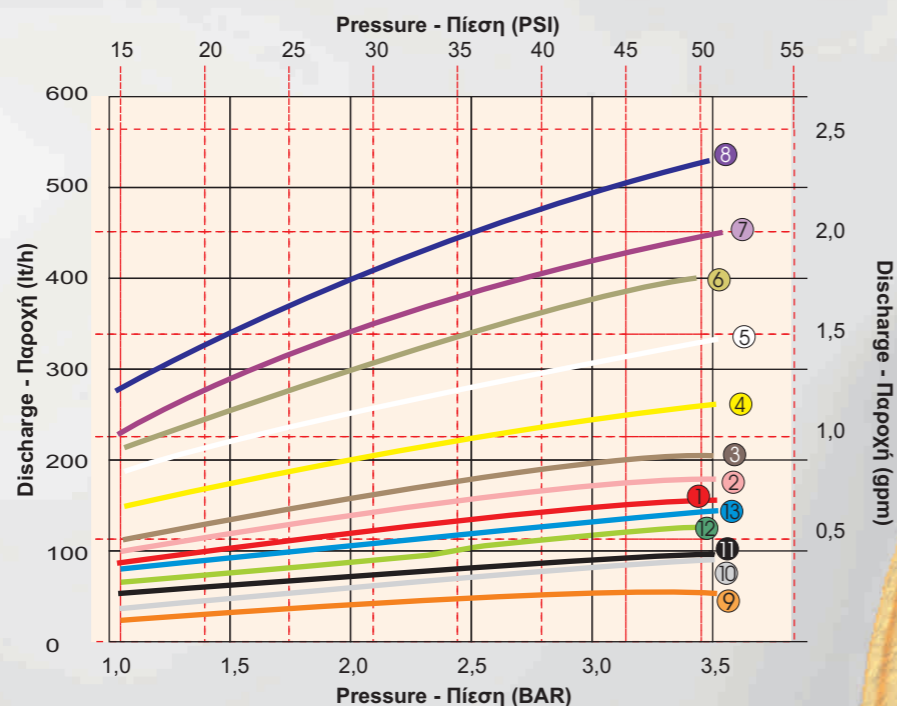

Nozzles - Ακροφύσια

- Available in a wide range of discharges, all nozzles in Palaplast microsprinklers are constructed of durable, weather resistant materials for longer life in the field. Color coded for easy flow rate identification. Easy handling and assembly - no tools required.
- Διαθέσιμα σε ένα μεγάλο εύρος παροχών, όλα τα ακροφύσια στους μικροεκτοξευτήρες Palaplast είναι κατασκευασμένα από ανθεκτικό, παντός καιρού υλικό για μεγαλύτερη ζωή στις εφαρμογές του. Είναι χρωματικά κωδικοποιημένα για εύκολη αναγνώριση. Εύκολα στον χειρισμό και στην συναρμολόγηση - χωρίς την απαίτηση εργαλείων.

Pressure - Πίεση		Discharge - Παροχή											
bar	psi	9		10		11		12		13		1	
		lt/h	gpm	lt/h	gpm	lt/h	gpm	lt/h	gpm	lt/h	gpm	lt/h	gpm
1,0	14,5	25	0,11	35	0,15	55	0,24	67	0,29	84	0,37	87	0,38
1,5	21,8	32	0,14	49	0,22	64	0,28	82	0,36	95	0,42	103	0,45
2,0	29,0	40	0,18	60	0,26	70	0,31	90	0,40	105	0,46	120	0,53
2,5	36,3	46	0,20	74	0,33	84	0,37	103	0,45	121	0,53	135	0,59
3,0	43,5	50	0,22	83	0,37	92	0,41	116	0,51	133	0,59	148	0,65
3,5	50,8	53	0,23	92	0,41	98	0,43	121	0,53	145	0,64	156	0,69

- 1 Red - Κόκκινο
- 2 Pink - Ρόζ
- 3 Brown - Καφέ
- 4 Yellow - Κίτρινο
- 5 White - Άσπρο
- 6 Olive - Λαδί
- 7 Purple - Μωβ
- 8 Blue - Μπλε
- 9 Orange - Πορτοκαλί
- 10 Gray - Γκρι
- 11 Black - Μαύρο
- 12 Green - Πράσινο
- 13 Light Blue - Ανοιχτό Μπλε

Pressure		Discharge - Παροχή													
bar	psi	2		3		4		5		6		7		8	
		lt/h	gpm	lt/h	gpm	lt/h	gpm	lt/h	gpm	lt/h	gpm	lt/h	gpm	lt/h	gpm
1,0	14,5	100	0,44	116	0,51	149	0,66	192	0,85	214	0,94	225	0,99	285	1,25
1,5	21,8	121	0,53	139	0,61	176	0,77	224	0,99	257	1,13	292	1,29	347	1,53
2,0	29,0	140	0,62	160	0,70	200	0,88	250	1,10	300	1,32	350	1,54	400	1,76
2,5	36,3	158	0,70	178	0,78	224	0,99	281	1,24	346	1,52	386	1,70	451	1,99
3,0	43,5	167	0,74	194	0,85	243	1,07	312	1,37	382	1,68	423	1,86	498	2,19
3,5	50,8	17	0,79	208	0,92	262	1,15	335	1,47	403	1,77	455	2,00	536	2,36